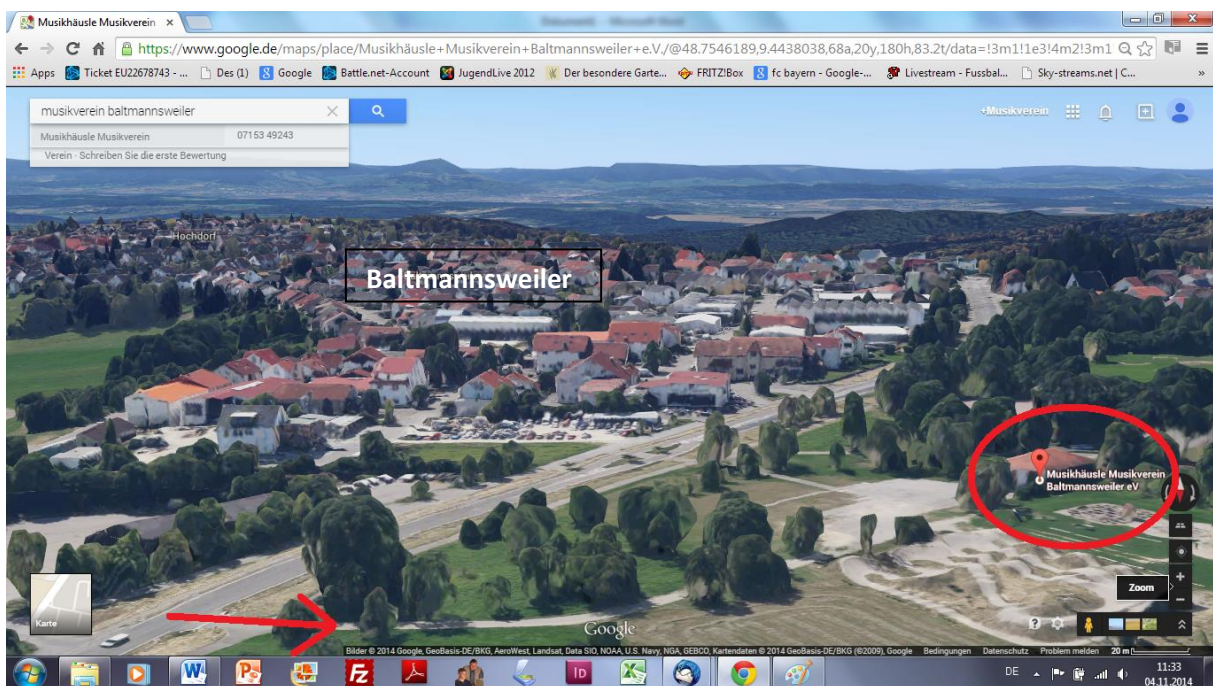

Musikverein Baltmannsweiler e.V.

So finden Sie uns:

GPS Koordinaten: 48.751699, 9.442626