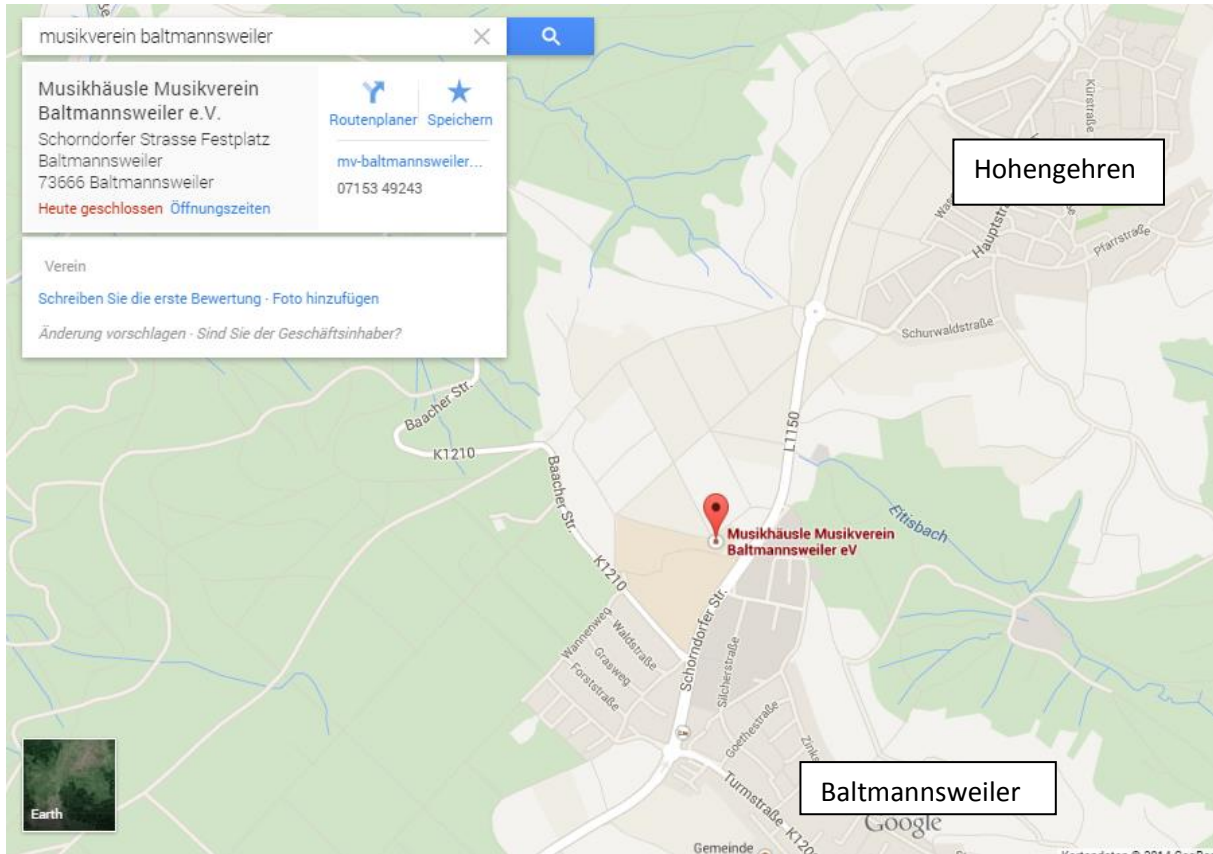

Musikverein Baltmannsweiler e.V.

So finden Sie uns:

GPS Koordinaten: 48.751699, 9.442626